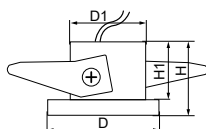

Подсветка для мебели
Материал рассеивателя – матовый акриловый полимер.
Материал корпуса – алюминий.